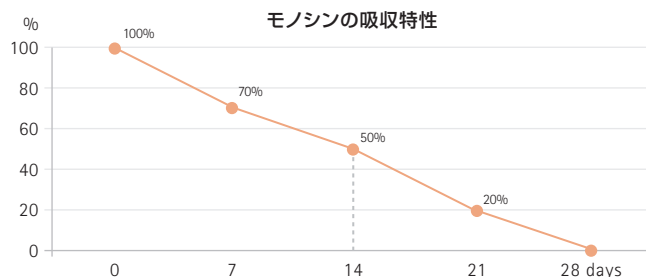

軟組織縫合に適した吸収特性

モノシンの吸収特性は多くの軟組織における重要な治療期間を通して組織をしっかりサポートします。