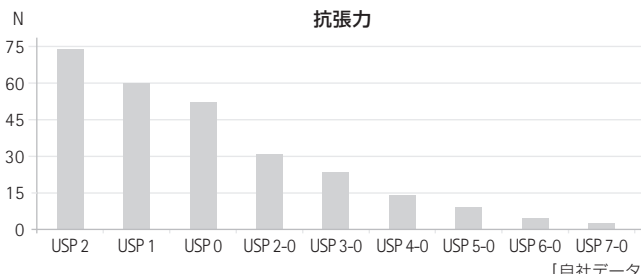

### 優れた操作性

モノプラスは操作性を向上させたモノフィラメント吸収糸です。

**しなやか**  
独自の成形技術がしなやかで操作のしやすいモノプラスを生み出しました。

**適度な伸展性**  
モノプラスの伸展性が術中の操作、結紮を容易にします。

**柔軟で結び易い**  
モノプラスはあらゆる手技においてスムーズで正確なタイダウンを可能とします。

**スムーズな組織通過性**  
モノフィラメント構造のモノプラスは組織に対して過度な負担や損傷を与えません。

### 優れた抗張力保持

独自のポリジオキサノン分子形成法がモノプラスに高い抗張力保持と埋没後 10 週間に及ぶ創傷サポートをもたらしました。

初期抗張力の残存率	埋没後経過日数
50%	35日後 3-0以上
	28日後 4-0以上

[自社データ]