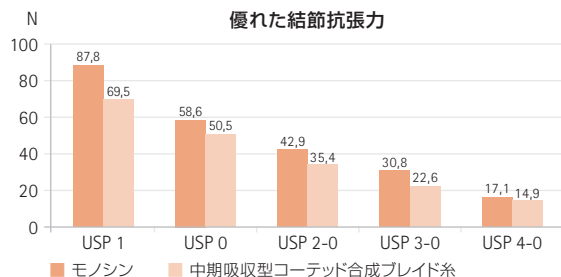

### モノフィラメント構造の効果

吸収性モノフィラメントはブレイド吸収糸では得られないユニークな特徴を備えます。モノシンはデリケートな組織にもスムーズに通過し、感染を助長するリスクを軽減します。

腸管吻合の推奨手技

### 強度特性を向上した縫合糸

モノシンはブレイド吸収糸を上回る高い強度特性を有します。

出典: 欧州及び米国薬局法に基づく社内試験