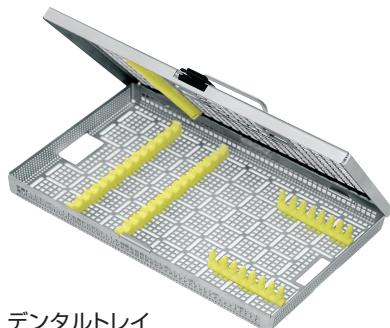

# 滅菌システム

デンタルトレイ  
**JG381R**  
273×176×30mm  
JN092に対応  
**vb01349**

デンタルトレイ  
**JG389R**  
273×176×30mm  
JN092に対応  
**vb01350**

デンタルトレイ  
**JG384R**  
273×176×41mm  
JN094に対応  
**vb01351**

特殊サイズ滅菌コンテナー  
**JN092**  
デンタルコンテナ  
312×190×46mm  
**vb01352**

特殊サイズ滅菌コンテナー  
**JN094**  
デンタルコンテナ  
312×190×65mm  
**vb01353**

特殊サイズ滅菌コンテナー  
**JN095**  
デンタルコンテナ  
312×190×92mm  
**vb01354**

リユーズブルフィルター  
スモールコンテナー用  
**JK091**  
2枚入り  
**vb01355**

インジケーターラベル  
**JG687**  
100枚入り  
**vb01356**