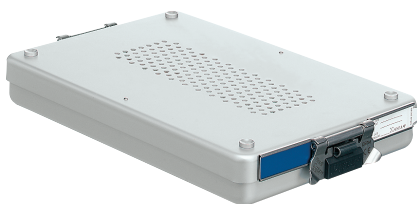

# 滅菌システム

デンタルトレイ  
**JG381R**  
273×176×30mm  
JN092に対応  
**vb01349**

デンタルトレイ  
**JG389R**  
273×176×30mm  
JN092に対応  
**vb01350**

デンタルトレイ  
**JG384R**  
273×176×41mm  
JN094に対応  
**vb01351**

特殊サイズ滅菌コンテナー  
**JN092**  
デンタルコンテナ  
312×190×46mm  
**vb01352**

特殊サイズ滅菌コンテナー  
**JN094**  
デンタルコンテナ  
312×190×65mm  
**vb01353**

特殊サイズ滅菌コンテナー  
**JN095**  
デンタルコンテナ  
312×190×92mm  
**vb01354**

リユーズブルフィルター  
スモールコンテナー用  
**JK091**  
2枚入り  
**vb01355**

インジケーターラベル  
**JG687**  
100枚入り  
**vb01356**