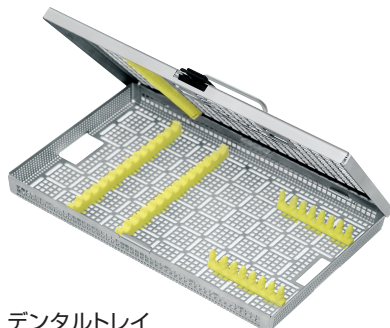

# 滅菌システム

デンタルトレイ  
**JG381R**  
273×176×30mm  
JN092に対応  
**vb01349**

デンタルトレイ  
**JG389R**  
273×176×30mm  
JN092に対応  
**vb01350**

デンタルトレイ  
**JG384R**  
273×176×41mm  
JN094に対応  
**vb01351**

特殊サイズ滅菌コンテナ  
**JN092**  
デンタルコンテナ  
312×190×46mm  
**vb01352**

特殊サイズ滅菌コンテナ  
**JN094**  
デンタルコンテナ  
312×190×65mm  
**vb01353**

特殊サイズ滅菌コンテナ  
**JN095**  
デンタルコンテナ  
312×190×92mm  
**vb01354**

リユーズブルフィルター  
スモールコンテナ用  
**JK091**  
2枚入り  
**vb01355**

インジケーターラベル  
**JG687**  
100枚入り  
**vb01356**